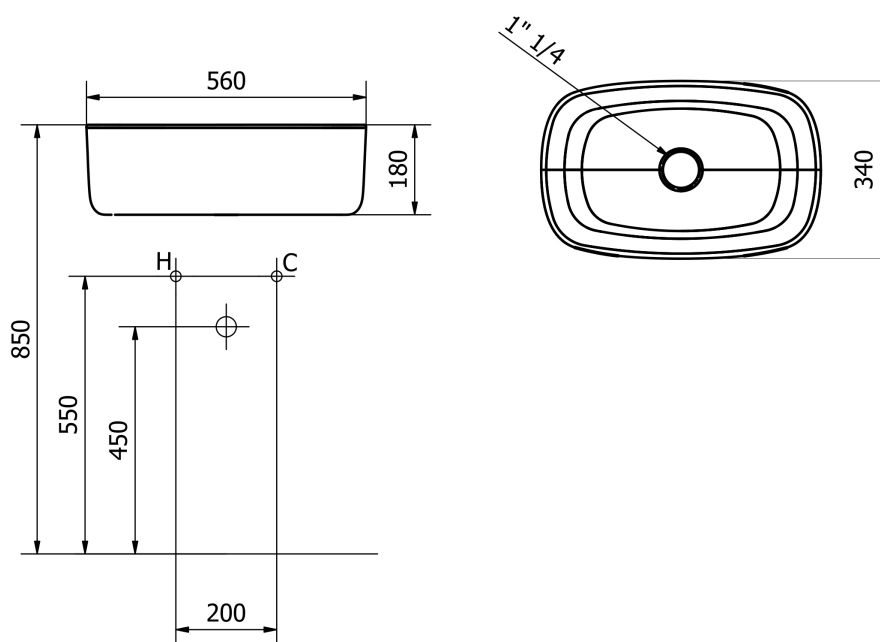

scheda tecnica prodotto

ST_PRODOTTO: EVLABOU - EVLABOUN - REV.02 del 23/03/2021 - 07/06/23 - APPROVATO R.T.