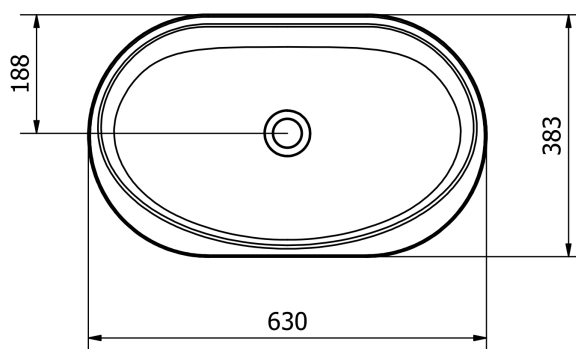

scheda tecnica prodotto

ST_PRODOTTO: 4246 - REV.00 del 12/02/2024 - 06/03/24 - APPROVATO R.T.