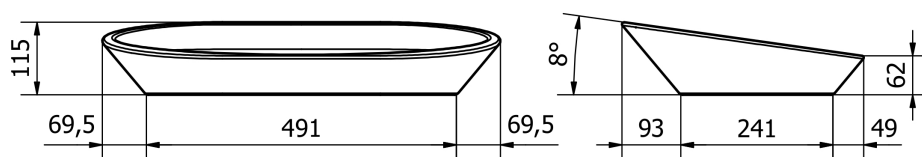

scheda tecnica prodotto

ST_PRODOTTO: 4246 - REV.00 del 12/02/2024 - 06/03/24 - APPROVATO R.T.