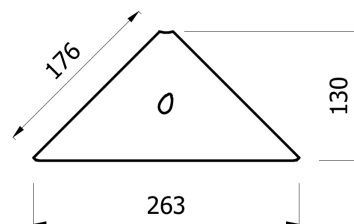

scheda tecnica prodotto

ST_PRODOTTO: ELMEANxxxx - REV. 01 del 05/07/2021 - 07/06/23 - APPROVATO R.T.