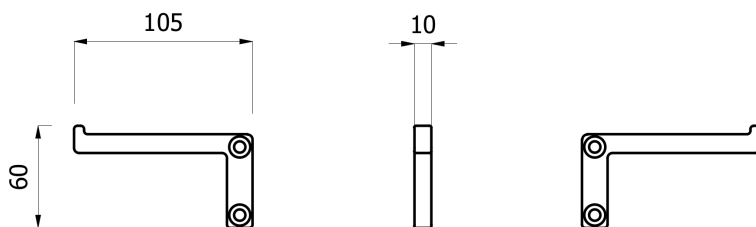

scheda tecnica prodotto

ST_PRODOTTO: EVBAAPx - REV. 01 del 26/10/2021 - 07/06/23 - APPROVATO R.T.