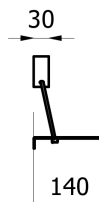

scheda tecnica prodotto

ST_PRODOTTO: EVRGMSxx - REV. 01 del 20/07/2021 - 07/06/23 - APPROVATO R.T.