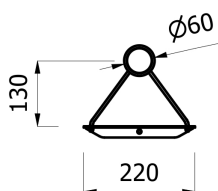

scheda tecnica prodotto

ST_PRODOTTO: EVRGMSxx - REV. 01 del 20/07/2021 - 07/06/23 - APPROVATO R.T.