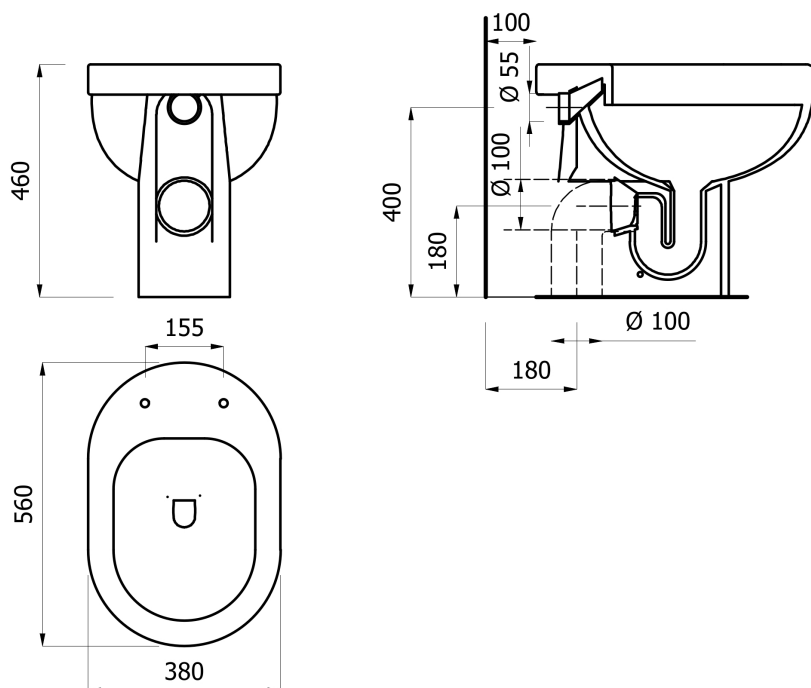

scheda tecnica prodotto

materiali

Vitreous china.

note

NON corretta pulizia della ceramica sanitaria:

Non utilizzare candeggina nella cisterna - questo può danneggiare gli accessori interni.

È naturalmente possibile utilizzarlo nel water stesso.

Non lasciare agire in modo prolungato detergenti aggressivi o candeggina.

Non mescolare detergenti diversi fra loro nel wc, potrebbero reagire chimicamente producendo gas tossici.

ST_PRODOTTO: 407 - REV. 02 del 29/08/2023 - 20/06/24 - APPROVATO R.T.