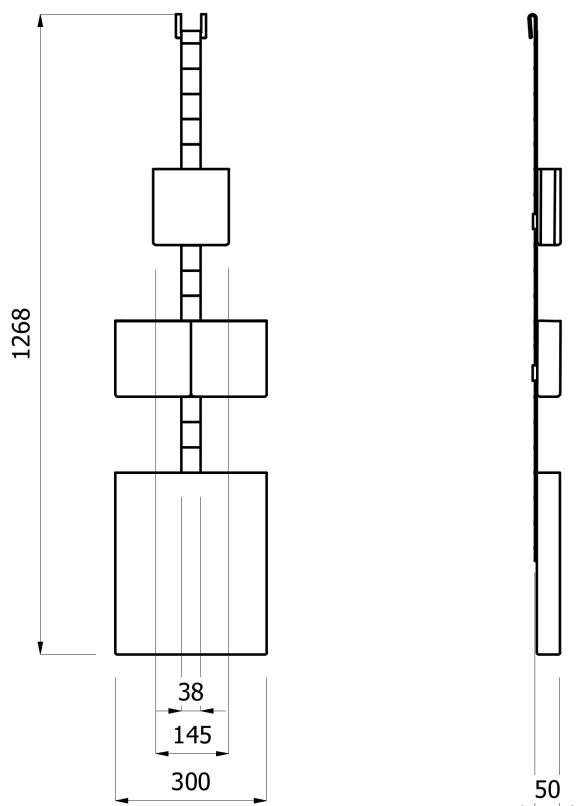

scheda tecnica prodotto

ST_PRODOTTO: EVTPDCBLG - EVTPDCBLN - REV. 00 del 30/05/2022 - 07/06/23 - APPROVATO R.T.