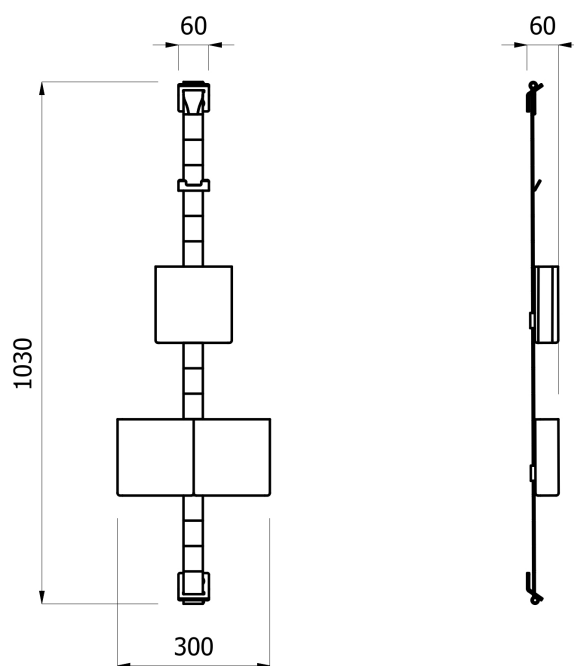

scheda tecnica prodotto

ST_PRODOTTO: EVTPK100Ax - REV. 01 del 01/06/2021 - 07/06/23 - APPROVATO R.T.