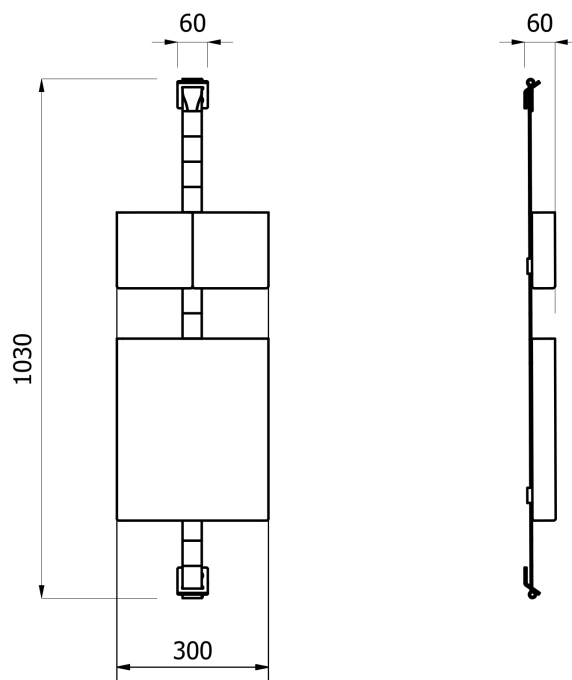

scheda tecnica prodotto

ST_PRODOTTO: EVTPK100Cx - REV. 01 del 01/06/2021 - 07/06/23 - APPROVATO R.T.