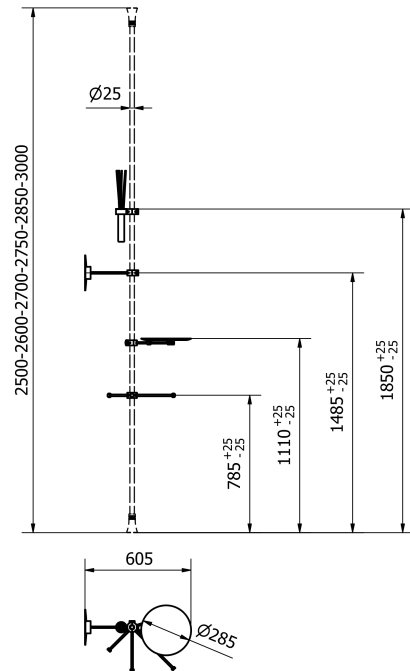

## scheda tecnica prodotto

collezione	<b>YOU</b>
codice articolo	<b>EVYU01NO</b>
descrizione	Configurazione 1 (diffusore con supporto, specchio ingranditore con estensione e supporto, vassoio con supporto, portarotolo, portasalviette e porta asciugamani con supporto). ASTA NON INCLUSA.
certificazioni	Certificazione TUV di sistema UNI EN ISO 9001.
caratteristiche	Configurazione 1: diffusore per fragranze con supporto, specchio ingranditore con estensione e supporto, vassoio con supporto, porta asciugamani, portasalviette e portarotolo con supporto.
dimensioni	2500 - 3000 x 605 x 285 mm
installazione	MONTARE SEMPRE IL PRIMO SUPPORTO NEL PUNTO DI CONNESSIONE FRA I DUE TUBI per avere la giunzione nascosta, posizionando prima il gommino rettangolare nella sede interna del guscio con 3 filetti e l'altro elemento cilindrico in plastica, nella sede interna del guscio contenente la ghiera. Unire i gusci dei supporti intorno all'asta, prima avvitandoli, poi fissandoli saldamente ruotando la ghiera in senso orario. Installare gli altri supporti intorno all'asta all'altezza desiderata. Avvitare gli accessori sui fori filettati seguendo le istruzioni di montaggio.
finiture	Verniciatura nero opaco RAL 9011.
manutenzione	Effettuare una adeguata pulizia con acqua e sapone, non utilizzare prodotti aggressivi, abrasivi, corrosivi, acidi, acetone, diluente, ecc. Non graffiare la superficie. Controllare periodicamente il corretto fissaggio e la solidità dell'installazione. Non utilizzare il prodotto per scopi diversi da quelli previsti. Non caricare i vassoi con oggetti di peso superiore ai 2 kg. Evitare urti con il prodotto.
materiali	Vetro, acciaio inox, alluminio verniciato.

ST\_PRODOTTO: EVYU01NO - REV.00 del 12/02/2024 - 09/05/24 - APPROVATO R.T.

scheda tecnica prodotto

ST\_PRODOTTO: EVYU01NO - REV.00 del 12/02/2024 - 09/05/24 - APPROVATO R.T.