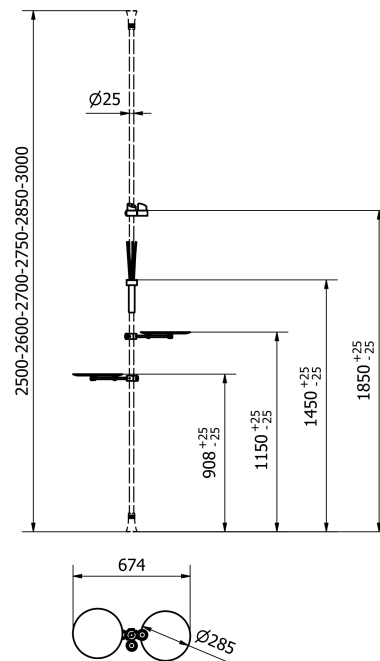

## scheda tecnica prodotto

collezione	<b>YOU</b>
codice articolo	<b>EVYU03NO</b>
descrizione	Configurazione 3 (portacandela doppio con supporto, diffusore per fragranze con supporto, due vassoi con supporti ) ASTA NON INCLUSA.
certificazioni	Certificazione TUV di sistema UNI EN ISO 9001.
caratteristiche	Configurazione 3: porta candela doppio con supporto, diffusore per fragranze con supporto e due vassoi con supporti.
dimensioni	2500-3000 x 674 x 285 mm
installazione	<b>MONTARE SEMPRE IL PRIMO SUPPORTO NEL PUNTO DI CONNESSIONE FRA I DUE TUBI</b> per avere la giunzione nascosta, posizionando prima il gommino rettangolare nella sede interna del guscio con 3 filetti e l'altro elemento cilindrico in plastica, nella sede interna del guscio contenente la ghiera. Unire i gusci dei supporti intorno all'asta, prima avvitandoli, poi fissandoli saldamente ruotando la ghiera in senso orario. Installare gli altri supporti intorno all'asta all'altezza desiderata. Avvitare gli accessori sui fori filettati seguendo le istruzioni di montaggio.
finiture	Verniciatura nero opaco RAL 9011.
manutenzione	Effettuare una adeguata pulizia con acqua e sapone, non utilizzare prodotti aggressivi, abrasivi, corrosivi, acidi, acetone, diluente, ecc. Non graffiare la superficie. Controllare periodicamente il corretto fissaggio e la solidità dell'installazione. Non utilizzare il prodotto per scopi diversi da quelli previsti. Non caricare i vassoi con oggetti di peso superiore ai 2 kg. Evitare urti con il prodotto.
materiali	Vetro, acciaio inox, alluminio verniciato.

ST\_PRODOTTO: EVYU03NO - REV.00 del 12/02/2024 - 10/05/24 - APPROVATO R.T.

scheda tecnica prodotto

ST\_PRODOTTO: EVYU03NO - REV.00 del 12/02/2024 - 10/05/24 - APPROVATO R.T.