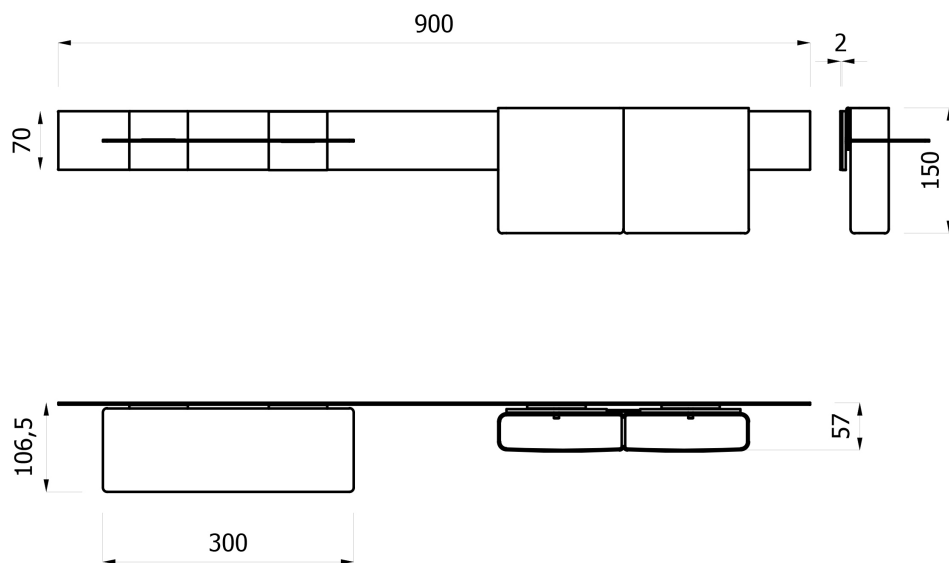

scheda tecnica prodotto

ST_PRODOTTO: EVCK03B - EVCK03N - REV. 00 del 23/05/2022 - 30/05/22 - APPROVATO R.T.