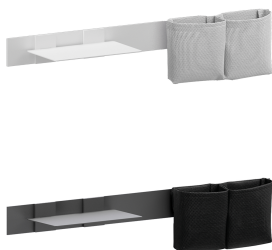

scheda tecnica prodotto

ST_PRODOTTO: EVCK03B - EVCK03N - REV. 00 del 23/05/2022 - 30/05/22 - APPROVATO R.T.