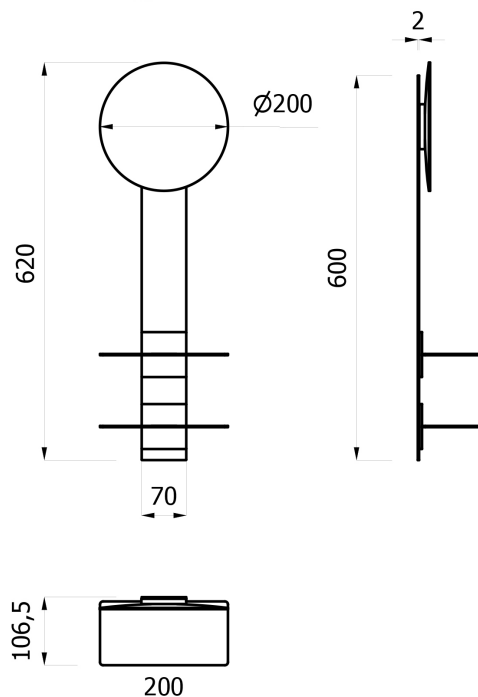

scheda tecnica prodotto

collezione	CLICK
codice articolo	EVCK05B - EVCK05N
descrizione	Composizione verticale con fascia adesiva da 60 cm, specchio e mensole.
certificazioni	Certificazione TÜV di sistema UNI EN ISO 9001.
caratteristiche	Configurazione provvista di sistema adesivo per superfici piane e lisce. Include accessori magnetici quali specchio ingranditore 2X e due mensole di lunghezza 20 cm.
dimensioni	EVCK05B - EVCK05N: 620 x 200 x 106,5 mm
installazione	<p>Prima di procedere con l'installazione verificare che la zona d'incollaggio sia liscia e planare.</p> <p>Pulire con la massima cura la superficie dove incollare la fascia metallica, sgrassare la zona di incollaggio utilizzando le salviette sgrassanti incluse nella confezione. Mettere a bolla. Togliere la pellicola dal biadesivo ed incollare la fascia premendo bene su tutta la superficie. Attendere 48 ore prima di installare gli accessori. NON INSTALLARE il prodotto in ambienti umidi come il box doccia, sopra vasca, bagno turco ecc. Escludere l'incollaggio su superfici non perfettamente planari o porose, superfici pitturate, carta da parati e su qualsiasi tipo di superficie con rivestimento impermeabile a base di teflon o nylon.</p>
finiture	EVCK05B: bianco opaco RAL 9016 EVCK05N: nero opaco RAL 9011
manutenzione	Effettuare una adeguata pulizia con acqua e sapone, non utilizzare prodotti aggressivi, abrasivi, corrosivi, acidi, acetone, diluente, ecc. Non graffiare la superficie. Controllare periodicamente il corretto fissaggio e la solidità dell'installazione. Non utilizzare il prodotto per scopi diversi da quelli previsti.
materiali	Acciaio, vetro, PVC

ST_PRODOTTO: EVCK05B - EVCK05N - REV. 01 del 30/08/2023 - 20/06/24 - APPROVATO R.T.

scheda tecnica prodotto

ST_PRODOTTO: EVCK05B - EVCK05N - REV. 01 del 30/08/2023 - 20/06/24 - APPROVATO R.T.