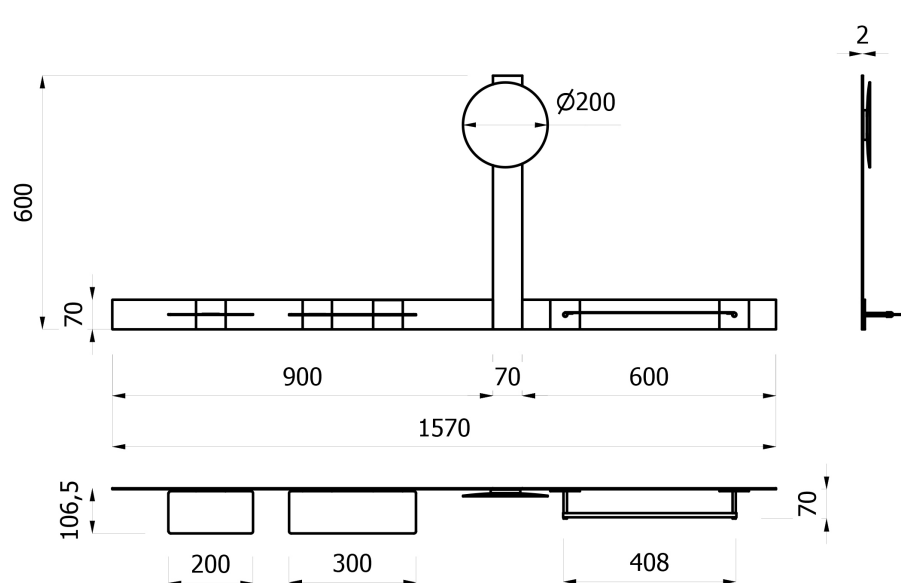

scheda tecnica prodotto

ST_PRODOTTO: EVCK06B - EVCK06N - REV. 00 del 26/05/2022 - 30/05/22 - APPROVATO R.T.

EVER Life Design è un brand di Thermomat Saniline S.R.L., la quale si riserva il diritto di apportare modifiche tecniche ed estetiche senza nessun preavviso. I dati riportati perciò non possono essere ritenuti vincolanti.

EVER LIFE DESIGN - Mantova | Italy
www.everlifedesign.it