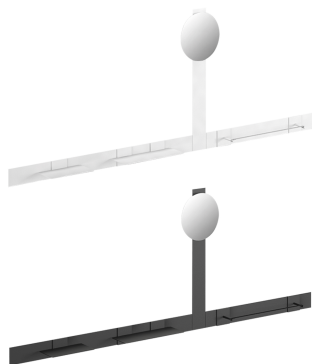

scheda tecnica prodotto

ST_PRODOTTO: EVCK06B - EVCK06N - REV. 00 del 26/05/2022 - 30/05/22 - APPROVATO R.T.

EVER Life Design è un brand di Thermomat Saniline S.R.L., la quale si riserva il diritto di apportare modifiche tecniche ed estetiche senza nessun preavviso. I dati riportati perciò non possono essere ritenuti vincolanti.

EVER LIFE DESIGN - Mantova | Italy
www.everlifedesign.it