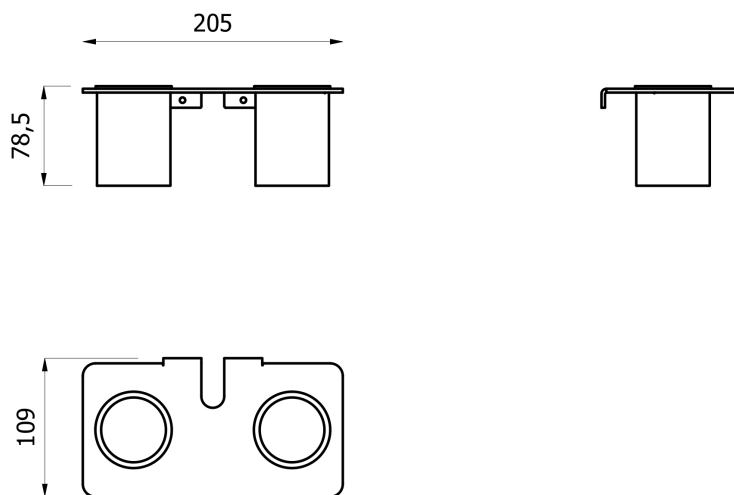

scheda tecnica prodotto

ST_PRODOTTO: EVBAMBxN - REV.01 del 26/10/2021 - 07/06/23 - APPROVATO R.T.