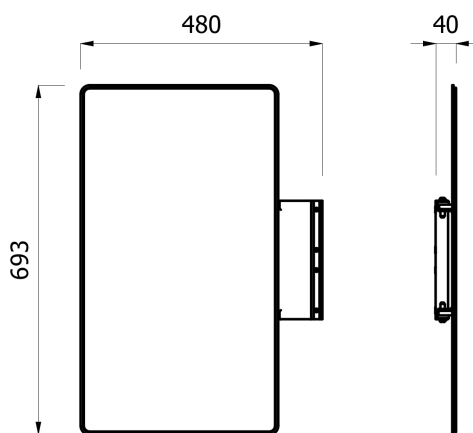

scheda tecnica prodotto

ST_PRODOTTO: EVBASxBxN - REV.01 del 26/10/2021 - 07/06/23 - APPROVATO R.T.