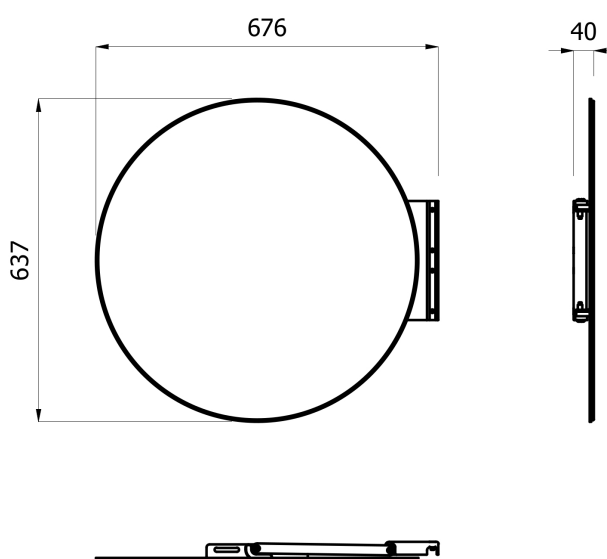

scheda tecnica prodotto

ST_PRODOTTO: EVBASxBxN - REV.01 del 26/10/2021 - 07/06/23 - APPROVATO R.T.