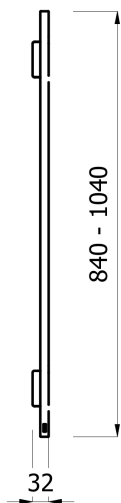

scheda tecnica prodotto

ST_PRODOTTO: EVBAxxxx - REV. 01 del 26/10/2021 - 07/06/23 - APPROVATO R.T.