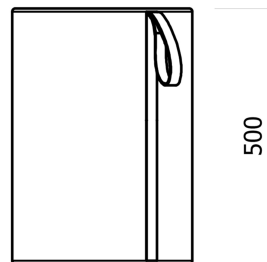

scheda tecnica prodotto

collezione	ROLL
codice articolo	EVRLWGGMA-EVRLWGBMM-EVRLWGAMN-EVRLWBTMN-EVRLWBPMR
descrizione	Seduta polivalente
certificazioni	Certificazione TUV di sistema UNI EN ISO 9001
caratteristiche	Seduta ultraleggera con maniglia. Peso 1kg. Accessori disponibili: ripiano da appoggio in legno, rete elastica.
dimensioni	500 x Ø353
finiture	EVRLWGGMA: corpo waterproof grigio, maniglia arancio EVRLWGBMM: corpo waterproof grigio, maniglia marrone EVRLWGAMN: corpo waterproof grigio, maniglia nera EVRLWBTMN: corpo waterproof beige, maniglia nera EVRLWBPMR: corpo waterproof bianco, maniglia rossa
manutenzione	lavaggio a mano a temperatura massima 30°C non usare candeggina stirabile non lavare a secco - non asciugare in asciugatrice
materiali	Polistirene, acrilico, poliestere.