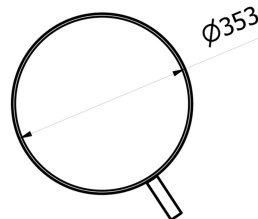

scheda tecnica prodotto

collezione	ROLL
codice articolo	EVRLWGGMA-EVRLWGBMM-EVRLWGAMN-EVRLWBTMN-EVRLWBPMR
descrizione	Seduta polivalente
certificazioni	Certificazione TUV di sistema UNI EN ISO 9001
caratteristiche	Seduta ultraleggera con maniglia. Peso 1kg. Accessori disponibili: ripiano da appoggio in legno, rete elastica.
dimensioni	500 x Ø353
finiture	EVRLWGGMA: corpo waterproof grigio, maniglia arancio EVRLWGBMM: corpo waterproof grigio, maniglia marrone EVRLWGAMN: corpo waterproof grigio, maniglia nera EVRLWBTMN: corpo waterproof beige, maniglia nera EVRLWBPMR: corpo waterproof bianco, maniglia rossa
manutenzione	lavaggio a mano a temperatura massima 30°C non usare candeggina stirabile non lavare a secco - non asciugare in asciugatrice
materiali	Polistirene, acrilico, poliestere.