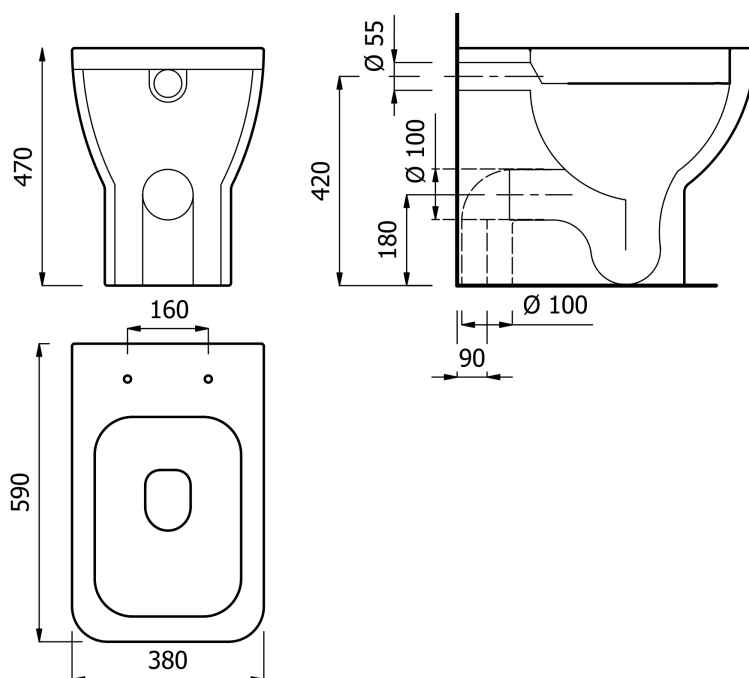

scheda tecnica prodotto

note

NON corretta pulizia della ceramica sanitaria:

Non utilizzare candeggina nella cisterna - questo può danneggiare gli accessori interni.

È naturalmente possibile utilizzarlo nel water stesso.

Non lasciare agire in modo prolungato detergenti aggressivi o candeggina.

Non mescolare detergenti diversi fra loro nel wc, potrebbero reagire chimicamente producendo gas tossici.

ST_PRODOTTO: 427 - REV. 02 del 29/08/2023 - 20/06/24 - APPROVATO R.T.