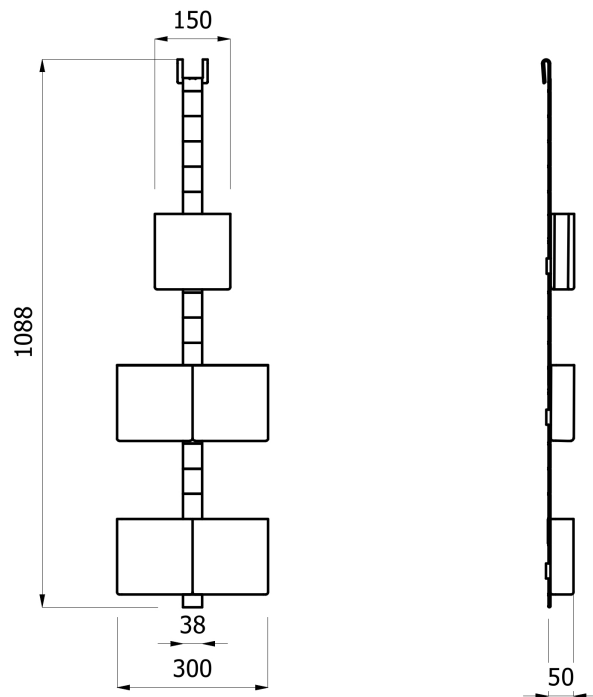

scheda tecnica prodotto

ST_PRODOTTO: EVTPDCBKG - EVTPDCBKN - REV. 00 del 30/05/2022 - 07/06/23 - APPROVATO R.T.