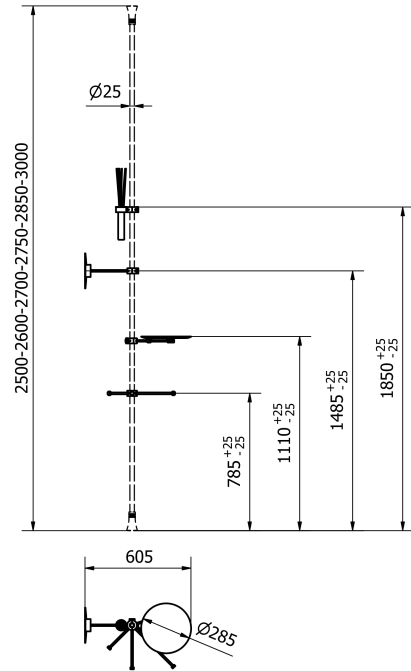

## scheda tecnica prodotto

collezione	<b>YOU</b>
codice articolo	<b>EVYU01NO</b>
descrizione	Configurazione 1 (diffusore con supporto, specchio ingranditore con estensione e supporto, vassoio con supporto, portarotolo, portasalviette e porta asciugamani con supporto). ASTA NON INCLUSA.
certificazioni	Certificazione TUV di sistema UNI EN ISO 9001.
caratteristiche	Configurazione 1: diffusore per fragranze con supporto, specchio ingranditore con estensione e supporto, vassoio con supporto, porta asciugamani, portasalviette e portarotolo con supporto.
dimensioni	2500 - 3000 x 605 x 285 mm
installazione	MONTARE SEMPRE IL PRIMO SUPPORTO NEL PUNTO DI CONNESSIONE FRA I DUE TUBI per avere la giunzione nascosta, posizionando prima il gommino rettangolare nella sede interna del guscio con 3 filetti e l'altro elemento cilindrico in plastica, nella sede interna del guscio contenente la ghiera. Unire i gusci dei supporti intorno all'asta, prima avvitandoli, poi fissandoli saldamente ruotando la ghiera in senso orario. Installare gli altri supporti intorno all'asta all'altezza desiderata. Avvitare gli accessori sui fori filettati seguendo le istruzioni di montaggio.
finiture	Verniciatura nero opaco RAL 9011.
manutenzione	Effettuare una adeguata pulizia con acqua e sapone, non utilizzare prodotti aggressivi, abrasivi, corrosivi, acidi, acetone, diluente, ecc. Non graffiare la superficie. Controllare periodicamente il corretto fissaggio e la solidità dell'installazione. Non utilizzare il prodotto per scopi diversi da quelli previsti. Non caricare i vassoi con oggetti di peso superiore ai 2 kg. Evitare urti con il prodotto.
materiali	Vetro, acciaio inox, alluminio verniciato.

ST\_PRODOTTO: EVYU01NO - REV.00 del 12/02/2024 - 20/06/24 - APPROVATO R.T.

scheda tecnica prodotto

ST\_PRODOTTO: EVYU01NO - REV.00 del 12/02/2024 - 20/06/24 - APPROVATO R.T.