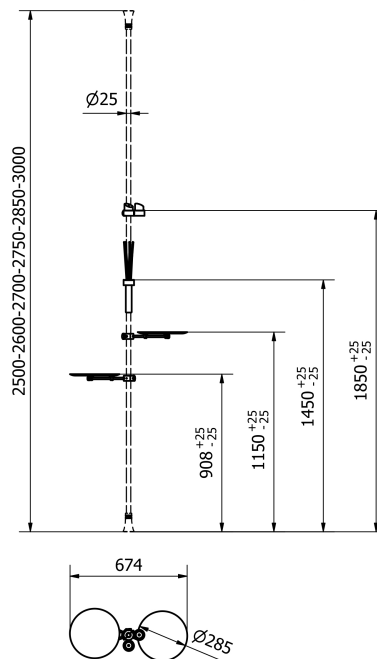

scheda tecnica prodotto

collezione	YOU
codice articolo	EVYU03NO
descrizione	Configurazione 3 (portacandela doppio con supporto, diffusore per fragranze con supporto, due vassoi con supporti) ASTA NON INCLUSA.
certificazioni	Certificazione TUV di sistema UNI EN ISO 9001.
caratteristiche	Configurazione 3: porta candela doppio con supporto, diffusore per fragranze con supporto e due vassoi con supporti.
dimensioni	2500-3000 x 674 x 285 mm
installazione	MONTARE SEMPRE IL PRIMO SUPPORTO NEL PUNTO DI CONNESSIONE FRA I DUE TUBI per avere la giunzione nascosta, posizionando prima il gommino rettangolare nella sede interna del guscio con 3 filetti e l'altro elemento cilindrico in plastica, nella sede interna del guscio contenente la ghiera. Unire i gusci dei supporti intorno all'asta, prima avvitandoli, poi fissandoli saldamente ruotando la ghiera in senso orario. Installare gli altri supporti intorno all'asta all'altezza desiderata. Avvitare gli accessori sui fori filettati seguendo le istruzioni di montaggio.
finiture	Verniciatura nero opaco RAL 9011.
manutenzione	Effettuare una adeguata pulizia con acqua e sapone, non utilizzare prodotti aggressivi, abrasivi, corrosivi, acidi, acetone, diluente, ecc. Non graffiare la superficie. Controllare periodicamente il corretto fissaggio e la solidità dell'installazione. Non utilizzare il prodotto per scopi diversi da quelli previsti. Non caricare i vassoi con oggetti di peso superiore ai 2 kg. Evitare urti con il prodotto.
materiali	Vetro, acciaio inox, alluminio verniciato.

ST_PRODOTTO: EVYU03NO - REV.00 del 12/02/2024 - 20/06/24 - APPROVATO R.T.

scheda tecnica prodotto

ST_PRODOTTO: EVYU03NO - REV.00 del 12/02/2024 - 20/06/24 - APPROVATO R.T.