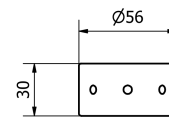

scheda tecnica prodotto

collezione	YOU
codice articolo	EVYUMSS0056UNO
descrizione	Supporto.
certificazioni	Certificazione TUV di sistema UNI EN ISO 9001.
caratteristiche	Supporto regolabile cilindrico in alluminio per fissaggio su asta Ø25mm.
dimensioni	56 x 63 x 30 mm
installazione	Posizionare i due gusci del supporto intorno all'asta e avvitarli completamente. Posizionare il supporto all'altezza desiderata e fissarlo saldamente agendo sulla ghiera.
finiture	Verniciatura nero opaco RAL 9011.
manutenzione	Effettuare una adeguata pulizia con acqua e sapone, non utilizzare prodotti aggressivi, abrasivi, corrosivi, acidi, acetone, diluente, ecc. Non graffiare la superficie. Controllare periodicamente il corretto fissaggio e la solidità dell'installazione. Non utilizzare il prodotto per scopi diversi da quelli previsti.
materiali	Alluminio verniciato.