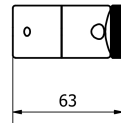

scheda tecnica prodotto

collezione	YOU
codice articolo	EVYUMSS0056UNO
descrizione	Supporto.
certificazioni	Certificazione TUV di sistema UNI EN ISO 9001.
caratteristiche	Supporto regolabile cilindrico in alluminio per fissaggio su asta Ø25mm.
dimensioni	56 x 63 x 30 mm
installazione	Posizionare i due gusci del supporto intorno all'asta e avvitarli completamente. Posizionare il supporto all'altezza desiderata e fissarlo saldamente agendo sulla ghiera.
finiture	Verniciatura nero opaco RAL 9011.
manutenzione	Effettuare una adeguata pulizia con acqua e sapone, non utilizzare prodotti aggressivi, abrasivi, corrosivi, acidi, acetone, diluente, ecc. Non graffiare la superficie. Controllare periodicamente il corretto fissaggio e la solidità dell'installazione. Non utilizzare il prodotto per scopi diversi da quelli previsti.
materiali	Alluminio verniciato.